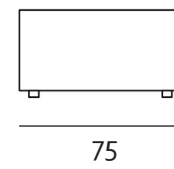

ZIT ELEMENTEN

Alle onderdelen zijn op maat aanpasbaar
De arm- en rugleuning kunnen zowel links als recht worden gemaakt