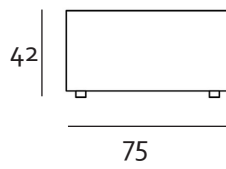

ZIT ELEMENTEN

Alle onderdelen zijn op maat aanpasbaar
De arm- en rugleuning kunnen zowel links als recht worden gemaakt