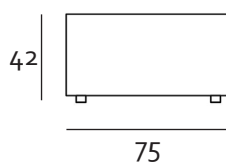

ZIT ELEMENTEN

Alle onderdelen zijn op maat aanpasbaar
De arm- en rugleuning kunnen zowel links als recht worden gemaakt