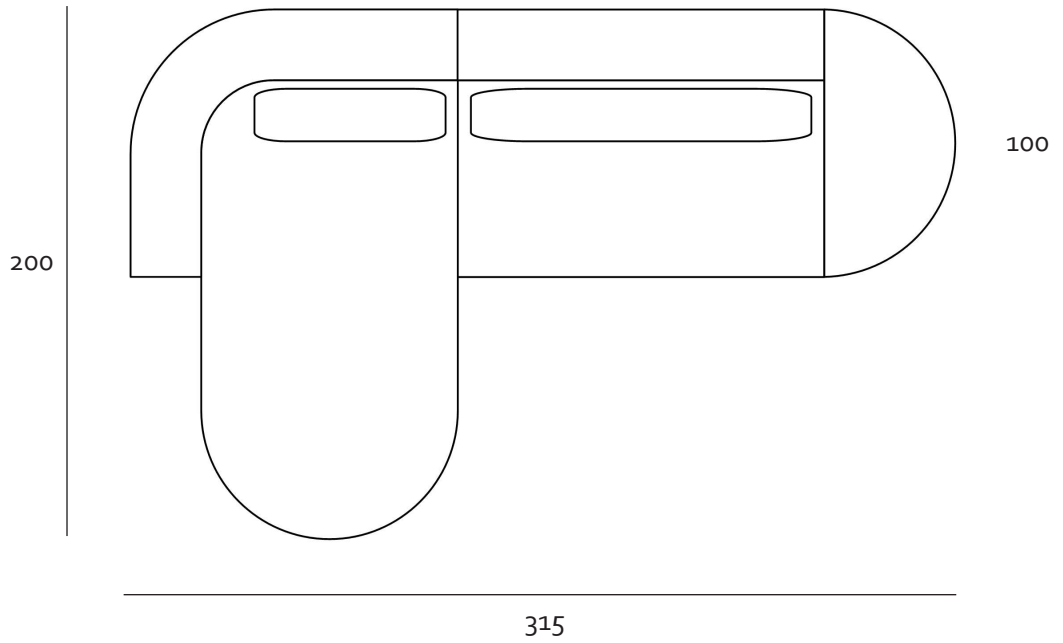

VOORBEELD OPSTELLING

Alle onderdelen zijn op maat aanpasbaar
De arm- en rugleuning kunnen zowel links als recht worden gemaakt