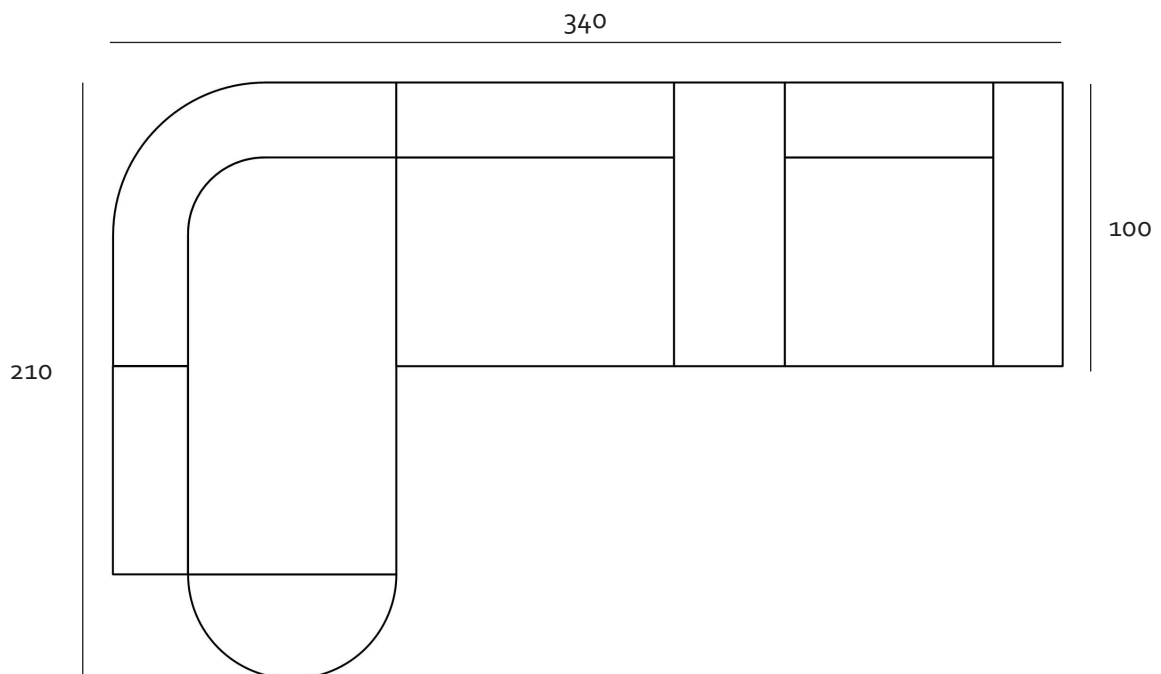

TOONZAAL OPSTELLING

Alle onderdelen zijn op maat aanpasbaar
De arm- en rugleuning kunnen zowel links als recht worden gemaakt