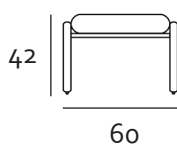

2,5-zit

3-zit

Zijaanzicht

POEF

Small

Medium

Large

Alle onderdelen zijn op maat aanpasbaar

HOEKELEMENT

Voorraanzicht Open

AANSLUITELEMENT

Voorraanzicht 2-zit leuning

Voorraanzicht 2,5-zit leuning

Zijaanzicht

Alle onderdelen zijn op maat aanpasbaar
De armleuning kan zowel links als recht worden gemaakt