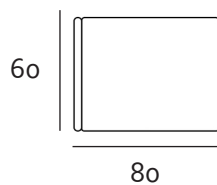

2,5-zit

3-zit

Zijaanzicht

POEF

Small

Medium

Large

Alle onderdelen zijn op maat aanpasbaar

HOEKELEMENT

Voorraanzicht Open

AANSLUITELEMENT

Voorraanzicht 2-zit leuning

Voorraanzicht 2,5-zit leuning

Zijaanzicht

Alle onderdelen zijn op maat aanpasbaar
De armleuning kan zowel links als recht worden gemaakt