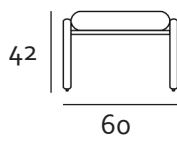

2,5-zit

3-zit

Zijaanzicht

POEF

Small

Medium

Large

Alle onderdelen zijn op maat aanpasbaar

HOEKELEMENT

Voorraanzicht Open

AANSLUITELEMENT

Voorraanzicht 2-zit leuning

Voorraanzicht 2,5-zit leuning

Zijaanzicht

Alle onderdelen zijn op maat aanpasbaar
De armleuning kan zowel links als recht worden gemaakt