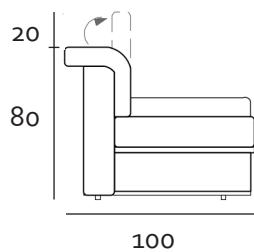

2,5-zit

3-zit

Zijaanzicht

POEF

Small

Medium

Large

Alle onderdelen zijn op maat aanpasbaar

HOEKELEMENT

Voorraanzicht Open

AANSLUITELEMENT

Voorraanzicht 2-zit leuning

Voorraanzicht 2,5-zit leuning

Zijaanzicht

Alle onderdelen zijn op maat aanpasbaar
De armleuning kan zowel links als recht worden gemaakt