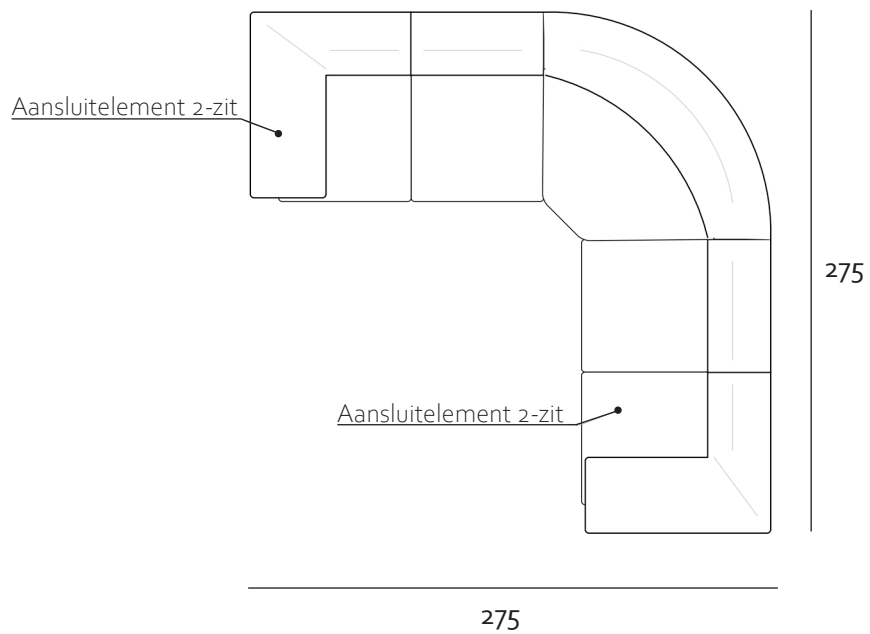

VOORBEELD OPSTELLING