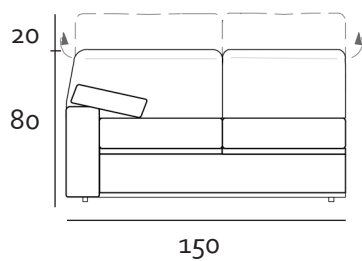

2,5-zit

3-zit

Zijaanzicht

POEF

Small

Medium

Large

Alle onderdelen zijn op maat aanpasbaar

HOEKELEMENT

Voorraanzicht Open

AANSLUITELEMENT

Voorraanzicht 2-zit leuning

Voorraanzicht 2,5-zit leuning

Zijaanzicht

Alle onderdelen zijn op maat aanpasbaar
De armleuning kan zowel links als recht worden gemaakt