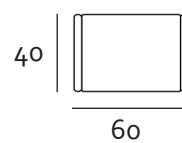

2,5-zit

3-zit

Zijaanzicht

POEF

Small

Medium

Large

Alle onderdelen zijn op maat aanpasbaar

HOEKELEMENT

Voorraanzicht Open

AANSLUITELEMENT

Voorraanzicht 2-zit leuning

Voorraanzicht 2,5-zit leuning

Zijaanzicht

Alle onderdelen zijn op maat aanpasbaar
De armleuning kan zowel links als recht worden gemaakt