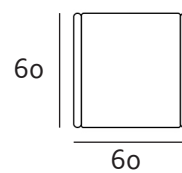

2,5-zit

3-zit

Zijaanzicht

POEF

Small

Medium

Large

Alle onderdelen zijn op maat aanpasbaar

HOEKELEMENT

Voorraanzicht Open

AANSLUITELEMENT

Voorraanzicht 2-zit leuning

Voorraanzicht 2,5-zit leuning

Zijaanzicht

Alle onderdelen zijn op maat aanpasbaar
De armleuning kan zowel links als recht worden gemaakt