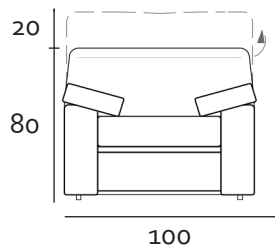

STAP 1
Kies uw model

STAP 2
Bepaal uw exacte
maatvoering

STAP 3
Kies uw zitcomfort

STAP 4
Kies uw stof of leder

ZETELS

Voorbeeld

Fauteuil

2-zit

2,5-zit

3-zit

Zijaanzicht

POEF

Small

Medium

Large

Alle onderdelen zijn op maat aanpasbaar