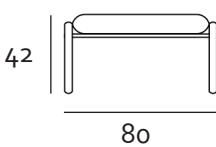

2,5-zit

3-zit

Zijaanzicht

POEF

Small

Medium

Large

Alle onderdelen zijn op maat aanpasbaar

HOEKELEMENT

Voorraanzicht Open

AANSLUITELEMENT

Voorraanzicht 2-zit leuning

Voorraanzicht 2,5-zit leuning

Zijaanzicht

Alle onderdelen zijn op maat aanpasbaar
De armleuning kan zowel links als recht worden gemaakt