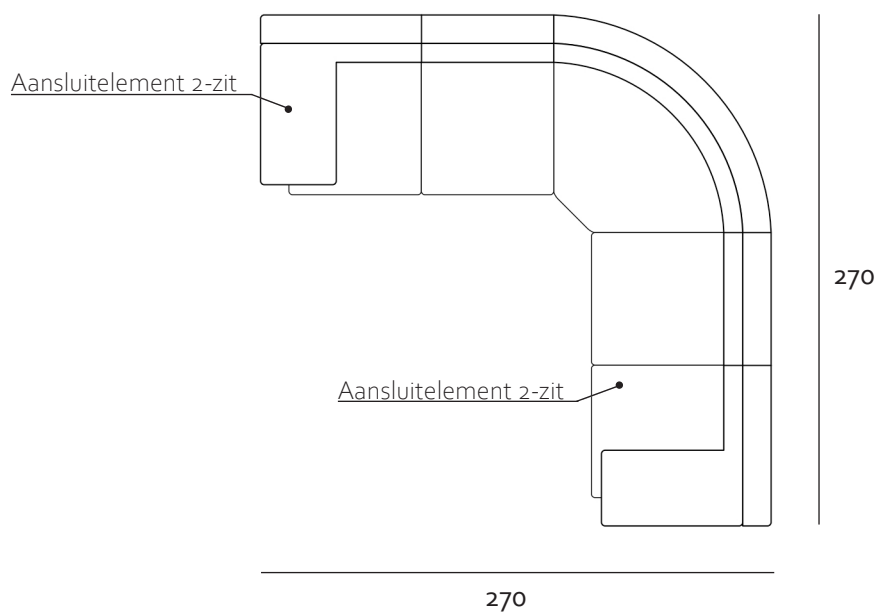

VOORBEELD OPSTELLING