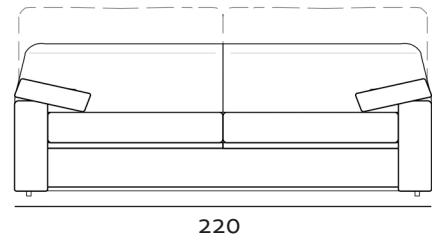

STAP 1
Kies uw model

STAP 2
Bepaal uw exacte
maatvoering

STAP 3
Kies uw zitcomfort

STAP 4
Kies uw stof of leder

ZETELS

Voorbeeld

Fauteuil

2-zit

2,5-zit

3-zit

Zijaanzicht

POEF

Small

Medium

Large

Alle onderdelen zijn op maat aanpasbaar