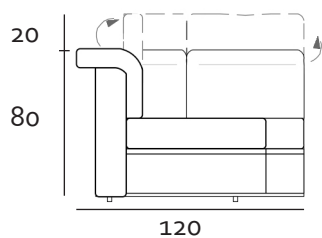

2,5-zit

3-zit

Zijaanzicht

POEF

Small

Medium

Large

Alle onderdelen zijn op maat aanpasbaar

HOEKELEMENT

Voorraanzicht Open

AANSLUITELEMENT

Voorraanzicht 2-zit leuning

Voorraanzicht 2,5-zit leuning

Zijaanzicht

Alle onderdelen zijn op maat aanpasbaar
De armleuning kan zowel links als recht worden gemaakt