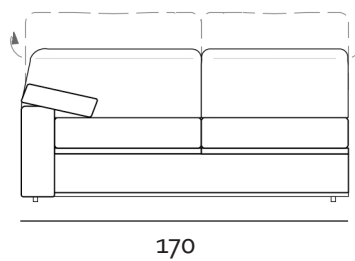

2,5-zit

3-zit

Zijaanzicht

POEF

Small

Medium

Large

Alle onderdelen zijn op maat aanpasbaar

HOEKELEMENT

Voorraanzicht Open

AANSLUITELEMENT

Voorraanzicht 2-zit leuning

Voorraanzicht 2,5-zit leuning

Zijaanzicht

Alle onderdelen zijn op maat aanpasbaar
De armleuning kan zowel links als recht worden gemaakt