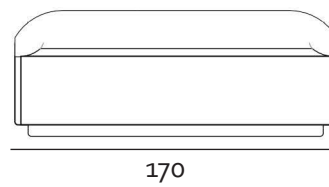

STAP 1
Kies uw model

STAP 2
Bepaal uw exacte
maatvoering

STAP 3
Kies uw zitcomfort

STAP 4
Kies uw stof of leder

ZETELS

Voorbeeld

Fauteuil

2-zit

3-zit

Zijaanzicht

LONGCHAIR

Voorbeeld

Small

Medium

Zijaanzicht

Alle onderdelen zijn op maat aanpasbaar
De arm- en rugleuning kunnen zowel links als recht worden gemaakt