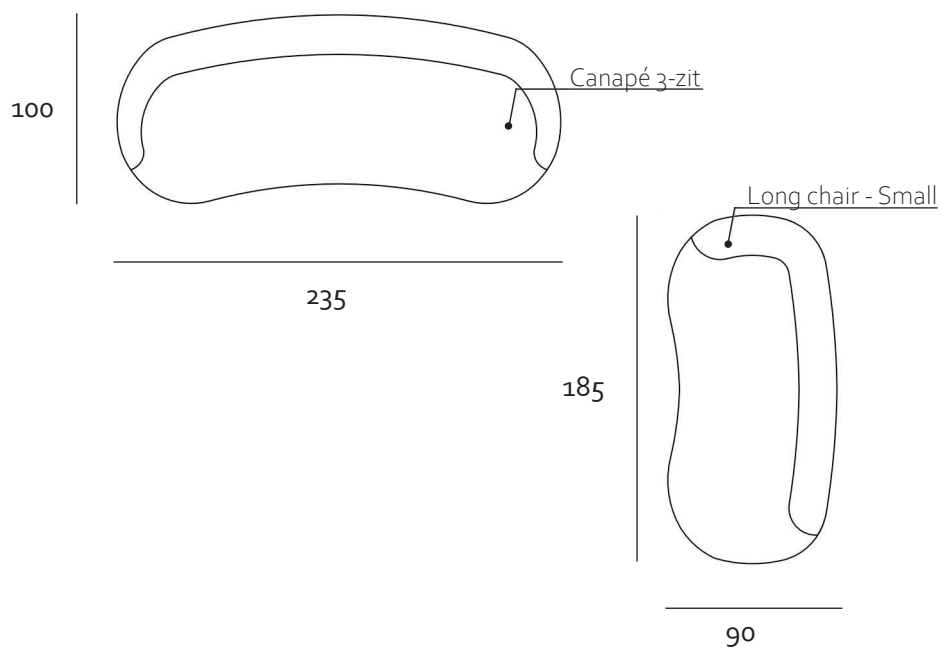

Technische Fiche

Daniel

BESCHRIJVING

Zetel Daniel is een elegante "curvy" sofa. De organische, zacht golvende vorm is best een statement op het vlak van design, in je woning. Op deze manier onderscheidt Daniel zich van de meer traditionele rechte zetels. Organische vormen, zoals bij zetel Daniel, worden steeds populairder in het hedendaagse interieur. De organische vormen brengen een natuurlijke rust in huis. Zetel Daniel kan gestoffeerd worden in een heel uitgebreid aanbod van stoffen, op de foto werd gekozen voor een bouclé, een zachte, rijkelijk ogende stof die warmte uitstraalt in je interieur.

3-zit

Zijaanzicht

LONGCHAIR

Voorbeeld

Small

Medium

Zijaanzicht

Alle onderdelen zijn op maat aanpasbaar
De arm- en rugleuning kunnen zowel links als recht worden gemaakt

VOORBEELD OPSTELLING

Alle onderdelen zijn op maat aanpasbaar
De arm- en rugleuning kunnen zowel links als recht worden gemaakt

+32(0)15 26 06 06

www.cammers.be

Winketkaai 7, 2800 Mechelen