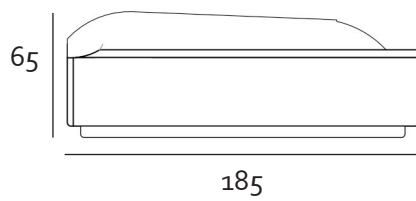

3-zit

Zijaanzicht

LONGCHAIR

Voorbeeld

Small

Medium

Zijaanzicht

Alle onderdelen zijn op maat aanpasbaar
De arm- en rugleuning kunnen zowel links als recht worden gemaakt

VOORBEELD OPSTELLING

Alle onderdelen zijn op maat aanpasbaar
De arm- en rugleuning kunnen zowel links als recht worden gemaakt

+32(0)15 26 06 06

www.cammers.be

Winketkaai 7, 2800 Mechelen