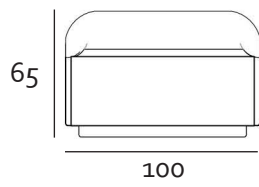

STAP 1
Kies uw model

STAP 2
Bepaal uw exacte
maatvoering

STAP 3
Kies uw zitcomfort

STAP 4
Kies uw stof of leder

ZETELS

Voorbeeld

Fauteuil

2-zit

3-zit

Zijaanzicht

LONGCHAIR

Voorbeeld

Small

Medium

Zijaanzicht

Alle onderdelen zijn op maat aanpasbaar
De arm- en rugleuning kunnen zowel links als recht worden gemaakt