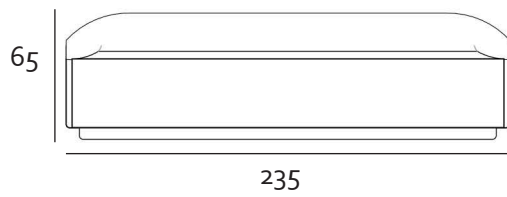

Technische Fiche

Daniel

BESCHRIJVING

Zetel Daniel is een elegante "curvy" sofa. De organische, zacht golvende vorm is best een statement op het vlak van design, in je woning. Op deze manier onderscheidt Daniel zich van de meer traditionele rechte zetels. Organische vormen, zoals bij zetel Daniel, worden steeds populairder in het hedendaagse interieur. De organische vormen brengen een natuurlijke rust in huis. Zetel Daniel kan gestoffeerd worden in een heel uitgebreid aanbod van stoffen, op de foto werd gekozen voor een bouclé, een zachte, rijkelijk ogende stof die warmte uitstraalt in je interieur.

STAP 1
Kies uw model

STAP 2
Bepaal uw exacte
maatvoering

STAP 3
Kies uw zitcomfort

STAP 4
Kies uw stof of leder

ZETELS

Voorbeeld

Fauteuil

2-zit

3-zit

Zijaanzicht

LONGCHAIR

Voorbeeld

Small

Medium

Zijaanzicht

Alle onderdelen zijn op maat aanpasbaar
De arm- en rugleuning kunnen zowel links als recht worden gemaakt