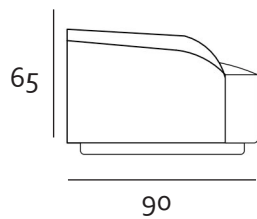

3-zit

Zijaanzicht

LONGCHAIR

Voorbeeld

Small

Medium

Zijaanzicht

Alle onderdelen zijn op maat aanpasbaar
De arm- en rugleuning kunnen zowel links als recht worden gemaakt