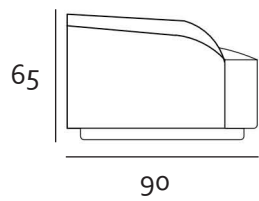

STAP 1
Kies uw model

STAP 2
Bepaal uw exacte
maatvoering

STAP 3
Kies uw zitcomfort

STAP 4
Kies uw stof of leder

ZETELS

Voorbeeld

Fauteuil

2-zit

3-zit

Zijaanzicht

LONGCHAIR

Voorbeeld

Small

Medium

Zijaanzicht

Alle onderdelen zijn op maat aanpasbaar
De arm- en rugleuning kunnen zowel links als recht worden gemaakt