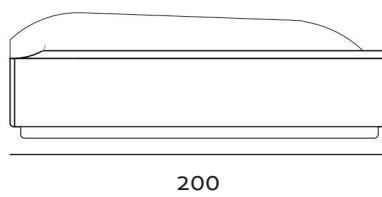

3-zit

Zijaanzicht

LONGCHAIR

Voorbeeld

Small

Medium

Zijaanzicht

Alle onderdelen zijn op maat aanpasbaar
De arm- en rugleuning kunnen zowel links als recht worden gemaakt