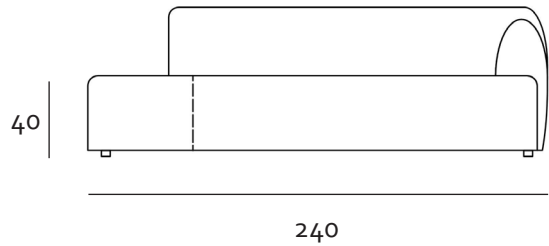

Technische Fiche

Malmö

BESCHRIJVING

...

STAP 1
Kies uw model

STAP 2
Bepaal uw exacte
maatvoering

STAP 3
Kies uw zitcomfort

STAP 4
Kies uw stof of leder

ELEMENTEN

Alle onderdelen zijn op maat aanpasbaar
De arm- en rugleuning kunnen zowel links als recht worden gemaakt

ZETELS

LONGCHAIR

Alle onderdelen zijn op maat aanpasbaar
De arm- en rugleuning kunnen zowel links als recht worden gemaakt

TOONZAAL OPSTELLING

Alle onderdelen zijn op maat aanpasbaar
De arm- en rugleuning kunnen zowel links als recht worden gemaakt

VOORBEELD OPSTELLING

Alle onderdelen zijn op maat aanpasbaar
De arm- en rugleuning kunnen zowel links als recht worden gemaakt