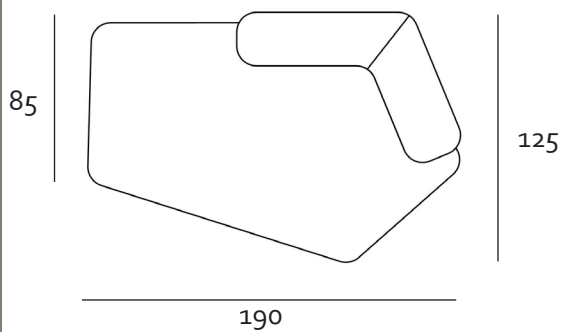

ELEMENTEN

Alle onderdelen zijn op maat aanpasbaar
De arm- en rugleuning kunnen zowel links als recht worden gemaakt

ZETELS

LONGCHAIR

Alle onderdelen zijn op maat aanpasbaar
De arm- en rugleuning kunnen zowel links als recht worden gemaakt

TOONZAAL OPSTELLING

Alle onderdelen zijn op maat aanpasbaar
De arm- en rugleuning kunnen zowel links als recht worden gemaakt

VOORBEELD OPSTELLING

Alle onderdelen zijn op maat aanpasbaar
De arm- en rugleuning kunnen zowel links als recht worden gemaakt