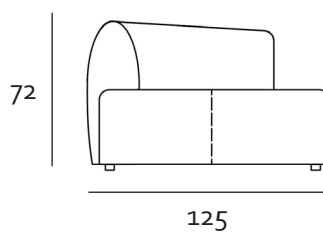

Technische Fiche

Malmö

BESCHRIJVING

...

STAP 1
Kies uw model

STAP 2
Bepaal uw exacte
maatvoering

STAP 3
Kies uw zitcomfort

STAP 4
Kies uw stof of leder

ELEMENTEN

Alle onderdelen zijn op maat aanpasbaar
De arm- en rugleuning kunnen zowel links als recht worden gemaakt

ZETELS

LONGCHAIR

Alle onderdelen zijn op maat aanpasbaar
De arm- en rugleuning kunnen zowel links als recht worden gemaakt

TOONZAAL OPSTELLING

Alle onderdelen zijn op maat aanpasbaar
De arm- en rugleuning kunnen zowel links als recht worden gemaakt

VOORBEELD OPSTELLING

Alle onderdelen zijn op maat aanpasbaar
De arm- en rugleuning kunnen zowel links als recht worden gemaakt