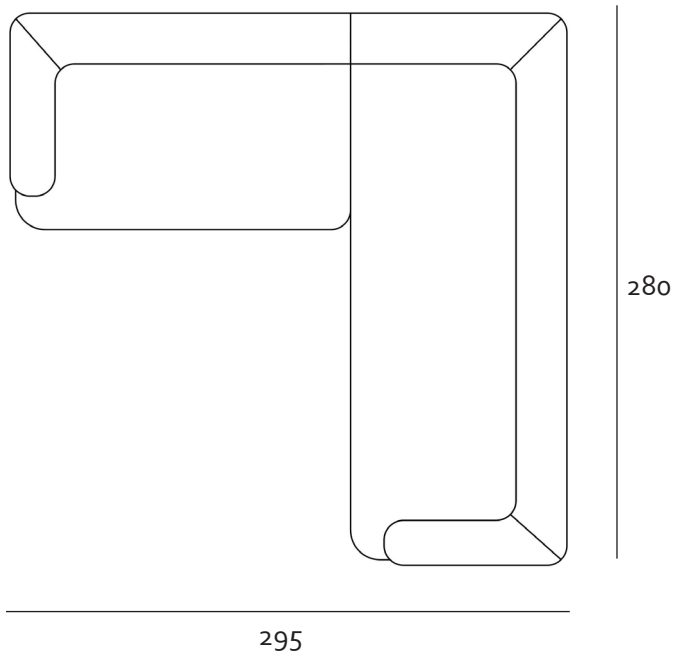

ELEMENTEN

Alle onderdelen zijn op maat aanpasbaar
De arm- en rugleuning kunnen zowel links als recht worden gemaakt

ZETELS

LONGCHAIR

Alle onderdelen zijn op maat aanpasbaar
De arm- en rugleuning kunnen zowel links als recht worden gemaakt

TOONZAAL OPSTELLING

Alle onderdelen zijn op maat aanpasbaar
De arm- en rugleuning kunnen zowel links als recht worden gemaakt

VOORBEELD OPSTELLING

Alle onderdelen zijn op maat aanpasbaar
De arm- en rugleuning kunnen zowel links als recht worden gemaakt