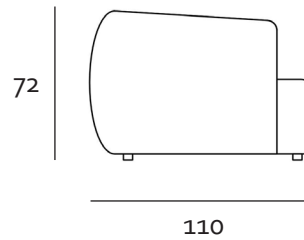

Technische Fiche

Malmö

BESCHRIJVING

...

STAP 1
Kies uw model

STAP 2
Bepaal uw exacte
maatvoering

STAP 3
Kies uw zitcomfort

STAP 4
Kies uw stof of leder

ELEMENTEN

Alle onderdelen zijn op maat aanpasbaar
De arm- en rugleuning kunnen zowel links als recht worden gemaakt

ZETELS

LONGCHAIR

Alle onderdelen zijn op maat aanpasbaar
De arm- en rugleuning kunnen zowel links als recht worden gemaakt

TOONZAAL OPSTELLING

Alle onderdelen zijn op maat aanpasbaar
De arm- en rugleuning kunnen zowel links als recht worden gemaakt

VOORBEELD OPSTELLING

Alle onderdelen zijn op maat aanpasbaar
De arm- en rugleuning kunnen zowel links als recht worden gemaakt