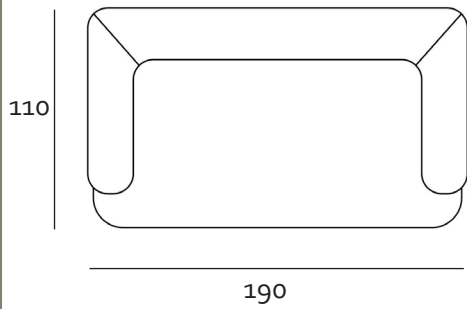

Technische Fiche

Malmö

BESCHRIJVING

...

STAP 1
Kies uw model

STAP 2
Bepaal uw exacte
maatvoering

STAP 3
Kies uw zitcomfort

STAP 4
Kies uw stof of leder

ELEMENTEN

Alle onderdelen zijn op maat aanpasbaar
De arm- en rugleuning kunnen zowel links als recht worden gemaakt

ZETELS

LONGCHAIR

Alle onderdelen zijn op maat aanpasbaar
De arm- en rugleuning kunnen zowel links als recht worden gemaakt