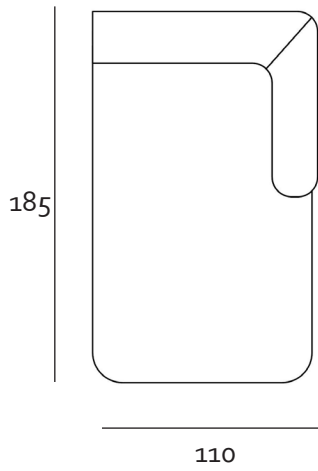

ELEMENTEN

Alle onderdelen zijn op maat aanpasbaar
De arm- en rugleuning kunnen zowel links als recht worden gemaakt

ZETELS

LONGCHAIR

Alle onderdelen zijn op maat aanpasbaar
De arm- en rugleuning kunnen zowel links als recht worden gemaakt

TOONZAAL OPSTELLING

Alle onderdelen zijn op maat aanpasbaar
De arm- en rugleuning kunnen zowel links als recht worden gemaakt

VOORBEELD OPSTELLING

Alle onderdelen zijn op maat aanpasbaar
De arm- en rugleuning kunnen zowel links als recht worden gemaakt