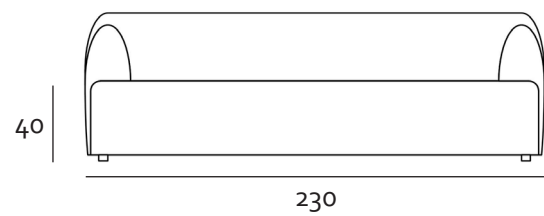

Technische Fiche

Malmö

BESCHRIJVING

...

STAP 1
Kies uw model

STAP 2
Bepaal uw exacte
maatvoering

STAP 3
Kies uw zitcomfort

STAP 4
Kies uw stof of leder

ELEMENTEN

Alle onderdelen zijn op maat aanpasbaar
De arm- en rugleuning kunnen zowel links als recht worden gemaakt

ZETELS

LONGCHAIR

Alle onderdelen zijn op maat aanpasbaar
De arm- en rugleuning kunnen zowel links als recht worden gemaakt

TOONZAAL OPSTELLING

Alle onderdelen zijn op maat aanpasbaar
De arm- en rugleuning kunnen zowel links als recht worden gemaakt

VOORBEELD OPSTELLING

Alle onderdelen zijn op maat aanpasbaar
De arm- en rugleuning kunnen zowel links als recht worden gemaakt