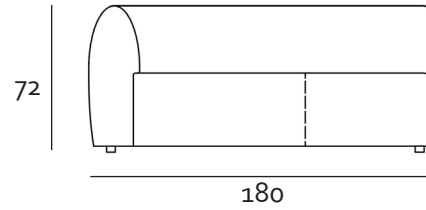

Technische Fiche

Malmö

BESCHRIJVING

...

STAP 1
Kies uw model

STAP 2
Bepaal uw exacte
maatvoering

STAP 3
Kies uw zitcomfort

STAP 4
Kies uw stof of leder

ELEMENTEN

Alle onderdelen zijn op maat aanpasbaar
De arm- en rugleuning kunnen zowel links als recht worden gemaakt

ZETELS

LONGCHAIR

Alle onderdelen zijn op maat aanpasbaar
De arm- en rugleuning kunnen zowel links als recht worden gemaakt