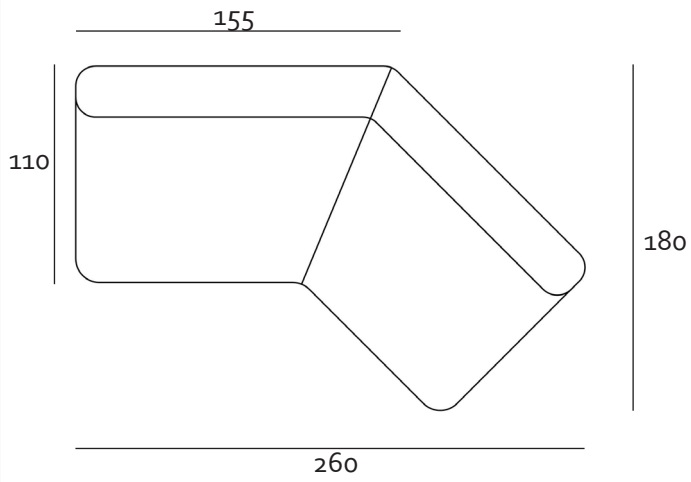

Technische Fiche

Malmö

BESCHRIJVING

...

STAP 1
Kies uw model

STAP 2
Bepaal uw exacte
maatvoering

STAP 3
Kies uw zitcomfort

STAP 4
Kies uw stof of leder

ELEMENTEN

Alle onderdelen zijn op maat aanpasbaar
De arm- en rugleuning kunnen zowel links als recht worden gemaakt

ZETELS

LONGCHAIR

Alle onderdelen zijn op maat aanpasbaar
De arm- en rugleuning kunnen zowel links als recht worden gemaakt