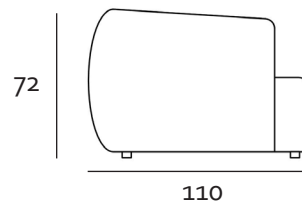

Technische Fiche

Malmö

BESCHRIJVING

...

STAP 1
Kies uw model

STAP 2
Bepaal uw exacte
maatvoering

STAP 3
Kies uw zitcomfort

STAP 4
Kies uw stof of leder

ELEMENTEN

Alle onderdelen zijn op maat aanpasbaar
De arm- en rugleuning kunnen zowel links als recht worden gemaakt

ZETELS

LONGCHAIR

Alle onderdelen zijn op maat aanpasbaar
De arm- en rugleuning kunnen zowel links als recht worden gemaakt

TOONZAAL OPSTELLING

Alle onderdelen zijn op maat aanpasbaar
De arm- en rugleuning kunnen zowel links als recht worden gemaakt

VOORBEELD OPSTELLING

Alle onderdelen zijn op maat aanpasbaar
De arm- en rugleuning kunnen zowel links als recht worden gemaakt