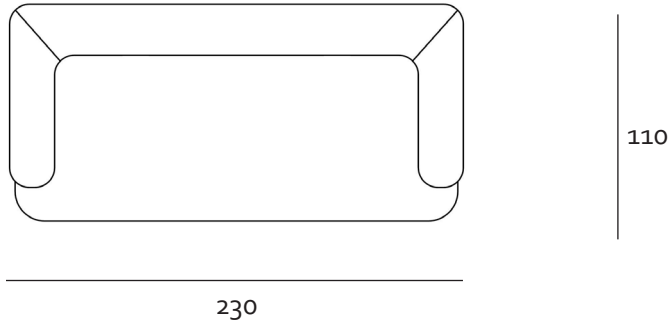

ELEMENTEN

Alle onderdelen zijn op maat aanpasbaar
De arm- en rugleuning kunnen zowel links als recht worden gemaakt

ZETELS

LONGCHAIR

Alle onderdelen zijn op maat aanpasbaar
De arm- en rugleuning kunnen zowel links als recht worden gemaakt

TOONZAAL OPSTELLING

Alle onderdelen zijn op maat aanpasbaar
De arm- en rugleuning kunnen zowel links als recht worden gemaakt

VOORBEELD OPSTELLING

Alle onderdelen zijn op maat aanpasbaar
De arm- en rugleuning kunnen zowel links als recht worden gemaakt