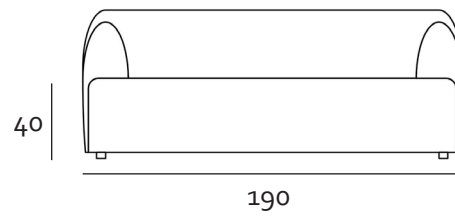

Technische Fiche

Malmö

BESCHRIJVING

...

STAP 1
Kies uw model

STAP 2
Bepaal uw exacte
maatvoering

STAP 3
Kies uw zitcomfort

STAP 4
Kies uw stof of leder

ELEMENTEN

Alle onderdelen zijn op maat aanpasbaar
De arm- en rugleuning kunnen zowel links als recht worden gemaakt

ZETELS

LONGCHAIR

Alle onderdelen zijn op maat aanpasbaar
De arm- en rugleuning kunnen zowel links als recht worden gemaakt

TOONZAAL OPSTELLING

Alle onderdelen zijn op maat aanpasbaar
De arm- en rugleuning kunnen zowel links als recht worden gemaakt

VOORBEELD OPSTELLING

Alle onderdelen zijn op maat aanpasbaar
De arm- en rugleuning kunnen zowel links als recht worden gemaakt