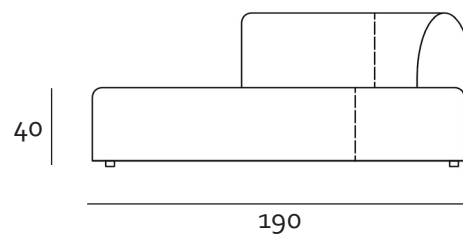

ELEMENTEN

Alle onderdelen zijn op maat aanpasbaar
De arm- en rugleuning kunnen zowel links als recht worden gemaakt

ZETELS

LONGCHAIR

Alle onderdelen zijn op maat aanpasbaar
De arm- en rugleuning kunnen zowel links als recht worden gemaakt

TOONZAAL OPSTELLING

Alle onderdelen zijn op maat aanpasbaar
De arm- en rugleuning kunnen zowel links als recht worden gemaakt

VOORBEELD OPSTELLING

Alle onderdelen zijn op maat aanpasbaar
De arm- en rugleuning kunnen zowel links als recht worden gemaakt