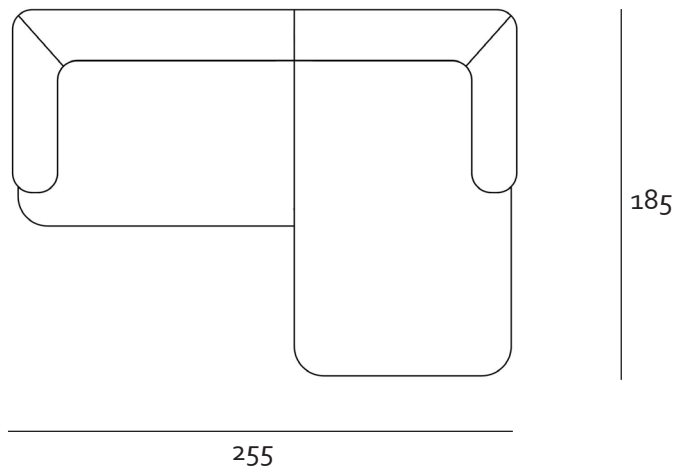

ELEMENTEN

Alle onderdelen zijn op maat aanpasbaar
De arm- en rugleuning kunnen zowel links als recht worden gemaakt

ZETELS

LONGCHAIR

Alle onderdelen zijn op maat aanpasbaar
De arm- en rugleuning kunnen zowel links als recht worden gemaakt

TOONZAAL OPSTELLING

Alle onderdelen zijn op maat aanpasbaar
De arm- en rugleuning kunnen zowel links als recht worden gemaakt

VOORBEELD OPSTELLING

Alle onderdelen zijn op maat aanpasbaar
De arm- en rugleuning kunnen zowel links als recht worden gemaakt