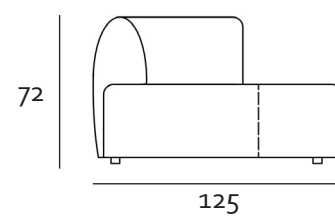

ELEMENTEN

Alle onderdelen zijn op maat aanpasbaar
De arm- en rugleuning kunnen zowel links als recht worden gemaakt

ZETELS

LONGCHAIR

Alle onderdelen zijn op maat aanpasbaar
De arm- en rugleuning kunnen zowel links als recht worden gemaakt

TOONZAAL OPSTELLING

Alle onderdelen zijn op maat aanpasbaar
De arm- en rugleuning kunnen zowel links als recht worden gemaakt

VOORBEELD OPSTELLING

Alle onderdelen zijn op maat aanpasbaar
De arm- en rugleuning kunnen zowel links als recht worden gemaakt