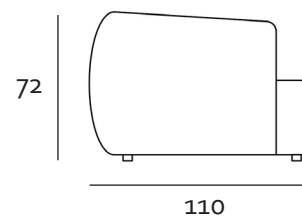

Technische Fiche

Malmö

BESCHRIJVING

...

STAP 1
Kies uw model

STAP 2
Bepaal uw exacte
maatvoering

STAP 3
Kies uw zitcomfort

STAP 4
Kies uw stof of leder

ELEMENTEN

Alle onderdelen zijn op maat aanpasbaar
De arm- en rugleuning kunnen zowel links als recht worden gemaakt

ZETELS

LONGCHAIR

Alle onderdelen zijn op maat aanpasbaar
De arm- en rugleuning kunnen zowel links als recht worden gemaakt

TOONZAAL OPSTELLING

Alle onderdelen zijn op maat aanpasbaar
De arm- en rugleuning kunnen zowel links als recht worden gemaakt

VOORBEELD OPSTELLING

Alle onderdelen zijn op maat aanpasbaar
De arm- en rugleuning kunnen zowel links als recht worden gemaakt