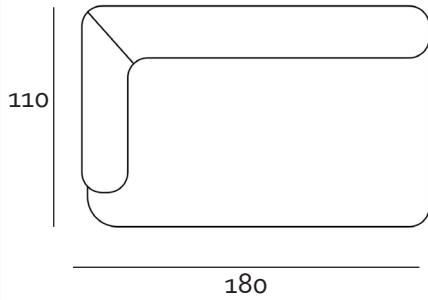

Technische Fiche

Malmö

BESCHRIJVING

...

STAP 1
Kies uw model

STAP 2
Bepaal uw exacte
maatvoering

STAP 3
Kies uw zitcomfort

STAP 4
Kies uw stof of leder

ELEMENTEN

Alle onderdelen zijn op maat aanpasbaar
De arm- en rugleuning kunnen zowel links als recht worden gemaakt

ZETELS

LONGCHAIR

Alle onderdelen zijn op maat aanpasbaar
De arm- en rugleuning kunnen zowel links als recht worden gemaakt