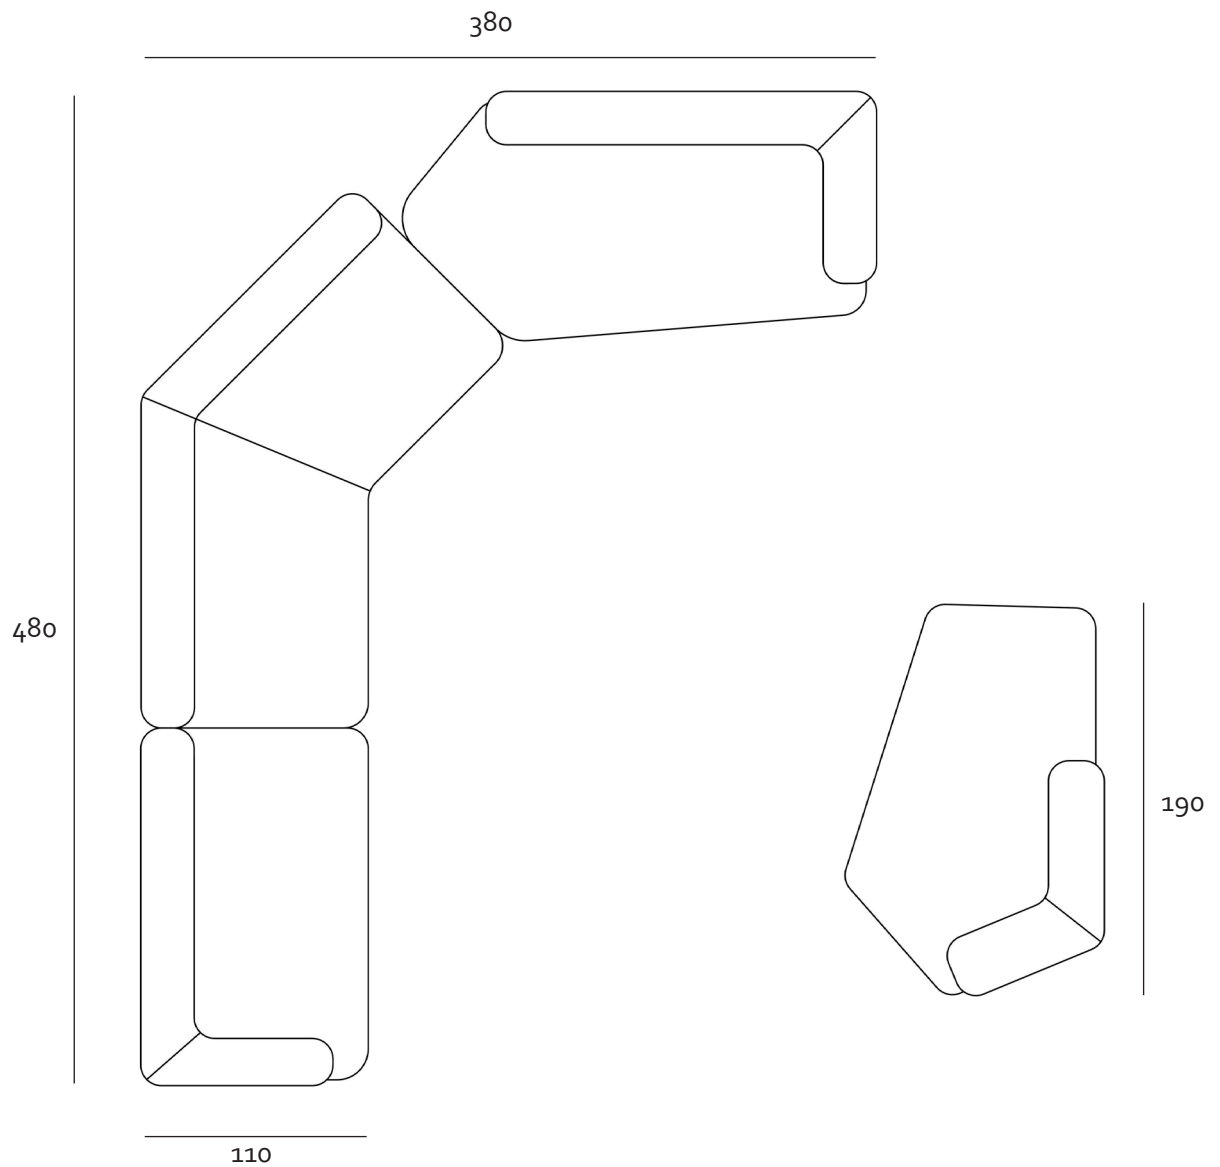

ELEMENTEN

Alle onderdelen zijn op maat aanpasbaar
De arm- en rugleuning kunnen zowel links als recht worden gemaakt

ZETELS

LONGCHAIR

Alle onderdelen zijn op maat aanpasbaar
De arm- en rugleuning kunnen zowel links als recht worden gemaakt

TOONZAAL OPSTELLING

Alle onderdelen zijn op maat aanpasbaar
De arm- en rugleuning kunnen zowel links als recht worden gemaakt

VOORBEELD OPSTELLING

Alle onderdelen zijn op maat aanpasbaar
De arm- en rugleuning kunnen zowel links als recht worden gemaakt