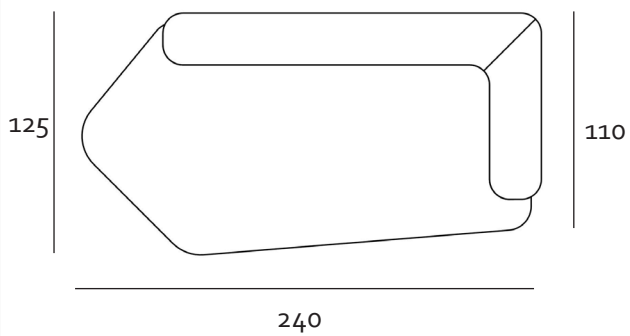

Technische Fiche

Malmö

BESCHRIJVING

...

STAP 1
Kies uw model

STAP 2
Bepaal uw exacte
maatvoering

STAP 3
Kies uw zitcomfort

STAP 4
Kies uw stof of leder

ELEMENTEN

Alle onderdelen zijn op maat aanpasbaar
De arm- en rugleuning kunnen zowel links als recht worden gemaakt

ZETELS

LONGCHAIR

Alle onderdelen zijn op maat aanpasbaar
De arm- en rugleuning kunnen zowel links als recht worden gemaakt