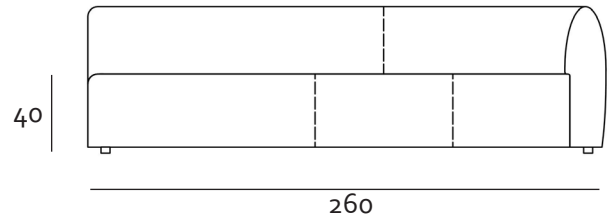

Technische Fiche

Malmö

BESCHRIJVING

...

STAP 1
Kies uw model

STAP 2
Bepaal uw exacte
maatvoering

STAP 3
Kies uw zitcomfort

STAP 4
Kies uw stof of leder

ELEMENTEN

Alle onderdelen zijn op maat aanpasbaar
De arm- en rugleuning kunnen zowel links als recht worden gemaakt

ZETELS

LONGCHAIR

Alle onderdelen zijn op maat aanpasbaar
De arm- en rugleuning kunnen zowel links als recht worden gemaakt

TOONZAAL OPSTELLING

Alle onderdelen zijn op maat aanpasbaar
De arm- en rugleuning kunnen zowel links als recht worden gemaakt

VOORBEELD OPSTELLING

Alle onderdelen zijn op maat aanpasbaar
De arm- en rugleuning kunnen zowel links als recht worden gemaakt