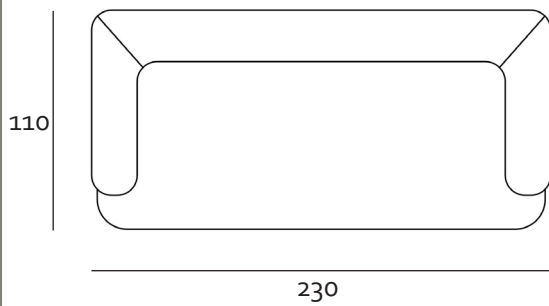

Technische Fiche

Malmö

BESCHRIJVING

...

STAP 1
Kies uw model

STAP 2
Bepaal uw exacte
maatvoering

STAP 3
Kies uw zitcomfort

STAP 4
Kies uw stof of leder

ELEMENTEN

Alle onderdelen zijn op maat aanpasbaar
De arm- en rugleuning kunnen zowel links als recht worden gemaakt

ZETELS

LONGCHAIR

Alle onderdelen zijn op maat aanpasbaar
De arm- en rugleuning kunnen zowel links als recht worden gemaakt