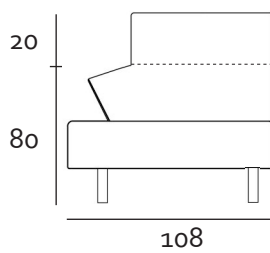

## ZETELS

Vooraanzicht 2,5-zit

3-zit

Zijaanzicht

## LONGCHAIR ELEMENT

Vooraanzicht Small

Medium

Breed

Zijaanzicht

De arm- en rugleuning kunnen zowel links als recht worden gemaakt

## AANSLUITELEMENT

Voorraanzicht

1,5-zit leuning

2,5-zit leuning

3-zit leuning

Zijaanzicht