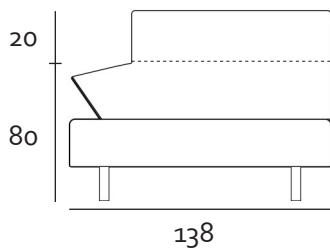

## ZETELS

Vooraanzicht 2,5-zit

3-zit

Zijaanzicht

## LONGCHAIR ELEMENT

Vooraanzicht Small

Medium

Breed

Zijaanzicht

De arm- en rugleuning kunnen zowel links als recht worden gemaakt

## AANSLUITELEMENT

Voorraanzicht

1,5-zit leuning

2,5-zit leuning

3-zit leuning

Zijaanzicht