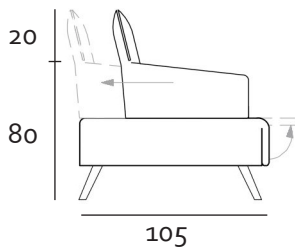

## ZETELS

Vooraanzicht 2,5-zit

3-zit

Zijaanzicht

## LONGCHAIR ELEMENT

Vooraanzicht Small

Medium

Breed

Zijaanzicht

De arm- en rugleuning kunnen zowel links als recht worden gemaakt

## AANSLUITELEMENT

Voorraanzicht

1,5-zit leuning

2,5-zit leuning

3-zit leuning

Zijaanzicht