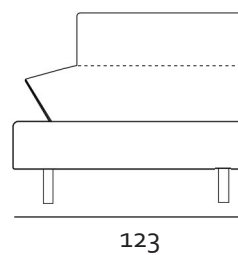

## ZETELS

Vooraanzicht 2,5-zit

3-zit

Zijaanzicht

## LONGCHAIR ELEMENT

Vooraanzicht Small

Medium

Breed

Zijaanzicht

De arm- en rugleuning kunnen zowel links als recht worden gemaakt

## AANSLUITELEMENT

Voorraanzicht

1,5-zit leuning

2,5-zit leuning

3-zit leuning

Zijaanzicht