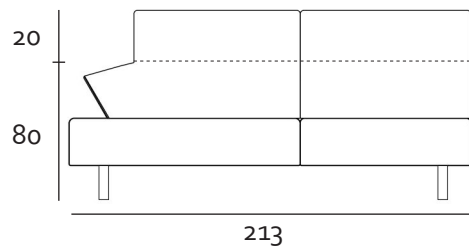

## LONGCHAIR ELEMENT

Vooraanzicht Small

Medium

Breed

Zijaanzicht

De arm- en rugleuning kunnen zowel links als recht worden gemaakt

## AANSLUITELEMENT

Voorraanzicht

1,5-zit leuning

2,5-zit leuning

3-zit leuning

Zijaanzicht

## HOEKELEMENT

Voorraanzicht

Rug links

Zijaanzicht

De arm- en rugleuning kunnen zowel links als recht worden gemaakt