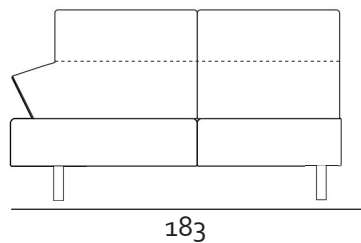

## ZETELS

Vooraanzicht 2,5-zit

3-zit

Zijaanzicht

## LONGCHAIR ELEMENT

Vooraanzicht Small

Medium

Breed

Zijaanzicht

De arm- en rugleuning kunnen zowel links als recht worden gemaakt

## AANSLUITELEMENT

Voorraanzicht

1,5-zit leuning

2,5-zit leuning

3-zit leuning

Zijaanzicht