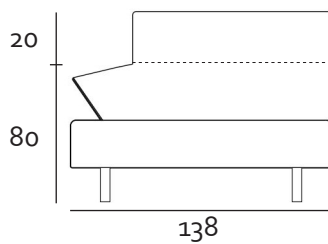

## ZETELS

Vooraanzicht 2,5-zit

3-zit

Zijaanzicht

## LONGCHAIR ELEMENT

Vooraanzicht Small

Medium

Breed

Zijaanzicht

De arm- en rugleuning kunnen zowel links als recht worden gemaakt

## AANSLUITELEMENT

Voorraanzicht

1,5-zit leuning

2,5-zit leuning

3-zit leuning

Zijaanzicht