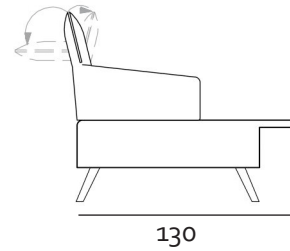

## ZETELS

Vooraanzicht 2,5-zit

3-zit

Zijaanzicht

## LONGCHAIR ELEMENT

Vooraanzicht Small

Medium

Breed

Zijaanzicht

De arm- en rugleuning kunnen zowel links als recht worden gemaakt

## AANSLUITELEMENT

Voorraanzicht

1,5-zit leuning

2,5-zit leuning

3-zit leuning

Zijaanzicht