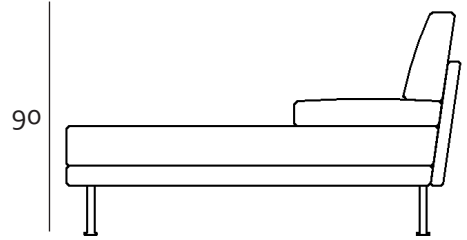

Technische Fiche

Volt

BESCHRIJVING

Het model Volt heeft een stijlvolle strakke look, gecombineerd met uitstekend zitcomfort, mede dankzij de verplaatsbare hoofdsteun. Er zijn verschillende zitdieptes mogelijk, waardoor de zetel meer zitzetel kan zijn of meer ligzetel. Het model Volt bestaat uit zit-, hoek-, en longchair elementen. De elementen zijn individueel aanpasbaar en combineerbaar, zo stel je zelf je ideale zetelcombinatie samen. De fijne pootjes doen de zetel zweven, wat bijdraagt aan een lichte look van het salon.

3-zit

LONGCHAIR

Vooraanzicht

Zijaanzicht

AANSLUITELEMENT

Vooraanzicht

3-zit

Zijaanzicht