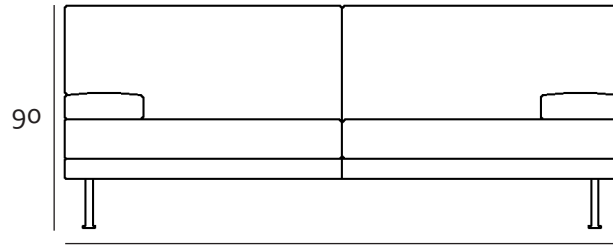

Technische Fiche

Volt

BESCHRIJVING

Het model Volt heeft een stijlvolle strakke look, gecombineerd met uitstekend zitcomfort, mede dankzij de verplaatsbare hoofdsteun. Er zijn verschillende zitdieptes mogelijk, waardoor de zetel meer zitzetel kan zijn of meer ligzetel. Het model Volt bestaat uit zit-, hoek-, en longchair elementen. De elementen zijn individueel aanpasbaar en combineerbaar, zo stel je zelf je ideale zetelcombinatie samen. De fijne pootjes doen de zetel zweven, wat bijdraagt aan een lichte look van het salon.

STAP 1
Kies uw model

STAP 2
Bepaal uw exacte
maatvoering

STAP 3
Kies uw zitcomfort

STAP 4
Kies uw stof of leder

ZETELS

Vooraanzicht

2-zit

3-zit

3-zit

LONGCHAIR

Vooraanzicht

Zijaanzicht

AANSLUITELEMENT

Vooraanzicht

3-zit

Zijaanzicht