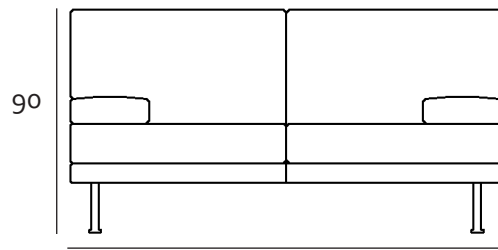

Technische Fiche

Volt

BESCHRIJVING

Het model Volt heeft een stijlvolle strakke look, gecombineerd met uitstekend zitcomfort, mede dankzij de verplaatsbare hoofdsteun. Er zijn verschillende zitdieptes mogelijk, waardoor de zetel meer zitzetel kan zijn of meer ligzetel. Het model Volt bestaat uit zit-, hoek-, en longchair elementen. De elementen zijn individueel aanpasbaar en combineerbaar, zo stel je zelf je ideale zetelcombinatie samen. De fijne pootjes doen de zetel zweven, wat bijdraagt aan een lichte look van het salon.

STAP 1
Kies uw model

STAP 2
Bepaal uw exacte
maatvoering

STAP 3
Kies uw zitcomfort

STAP 4
Kies uw stof of leder

ZETELS

Vooraanzicht

2-zit

3-zit

3-zit

LONGCHAIR

Vooraanzicht

Zijaanzicht

AANSLUITELEMENT

Vooraanzicht

3-zit

Zijaanzicht