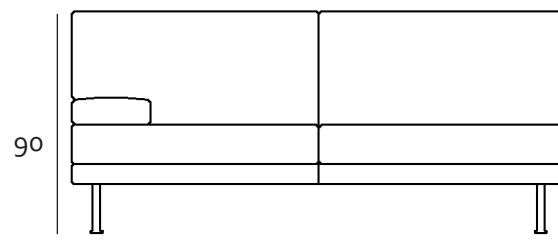

Technische Fiche

Volt

BESCHRIJVING

Het model Volt heeft een stijlvolle strakke look, gecombineerd met uitstekend zitcomfort, mede dankzij de verplaatsbare hoofdsteun. Er zijn verschillende zitdieptes mogelijk, waardoor de zetel meer zitzetel kan zijn of meer ligzetel. Het model Volt bestaat uit zit-, hoek-, en longchair elementen. De elementen zijn individueel aanpasbaar en combineerbaar, zo stel je zelf je ideale zetelcombinatie samen. De fijne pootjes doen de zetel zweven, wat bijdraagt aan een lichte look van het salon.

3-zit

LONGCHAIR

Vooraanzicht

Zijaanzicht

AANSLUITELEMENT

Vooraanzicht

3-zit

Zijaanzicht